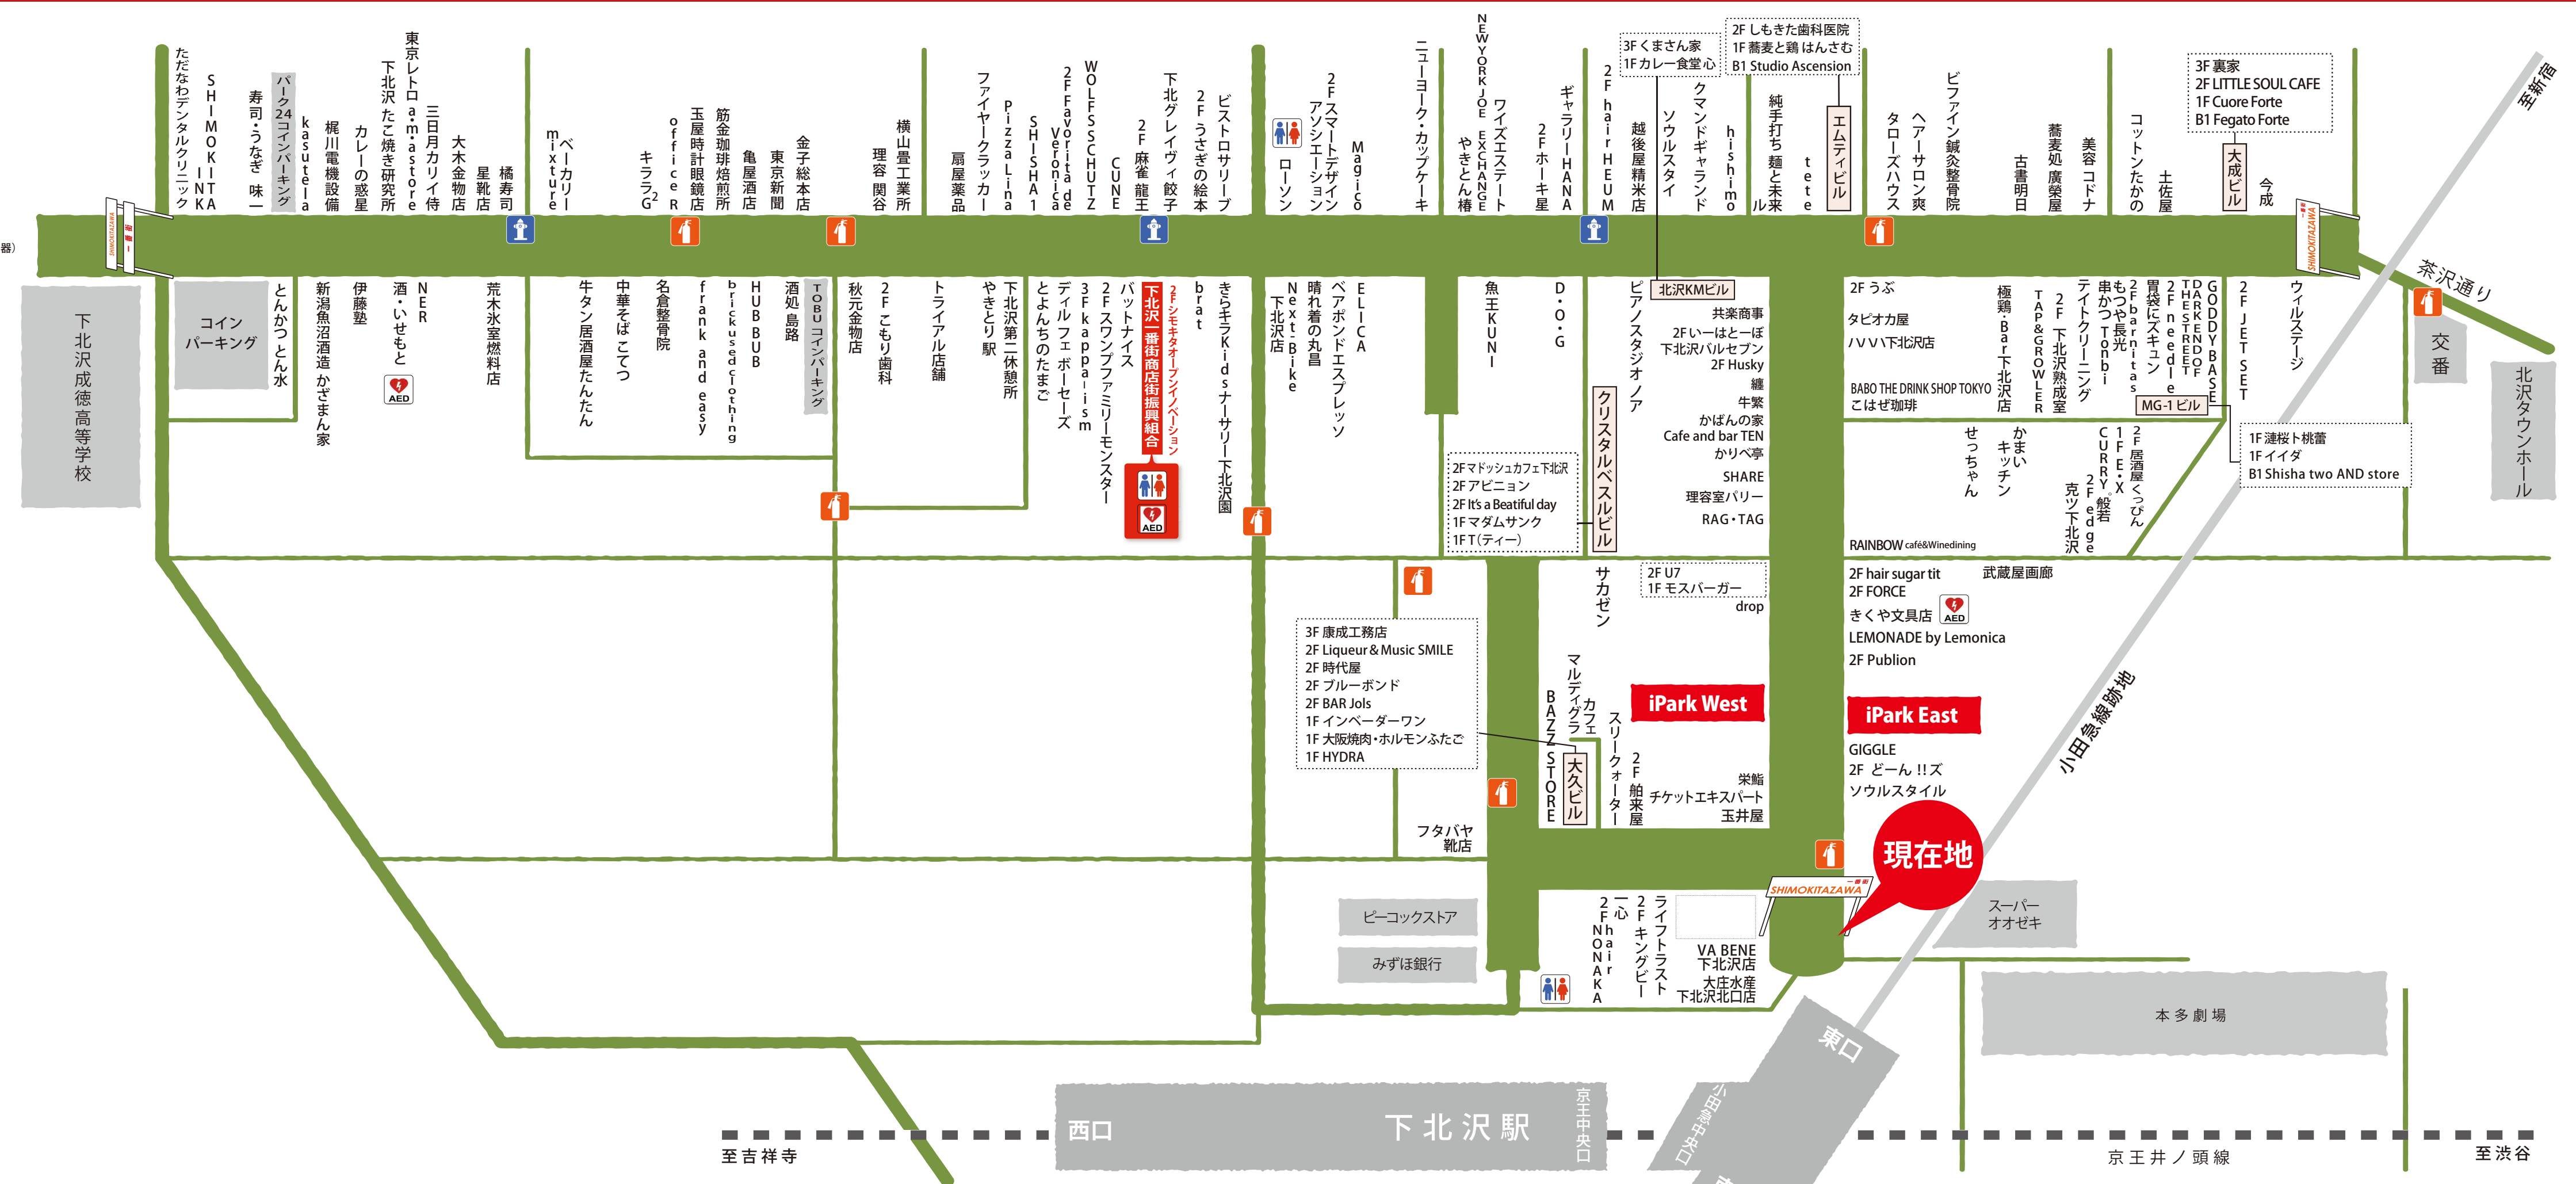

WELCOME ようこそ 下北沢一番街へ SHIMOKITAZAWA ICHIBANGAI

- 街路消火器
- スタンドパイプ (消火栓)
- トイレ
- AED (自動体外式除細動器)

2019年3月31日現在